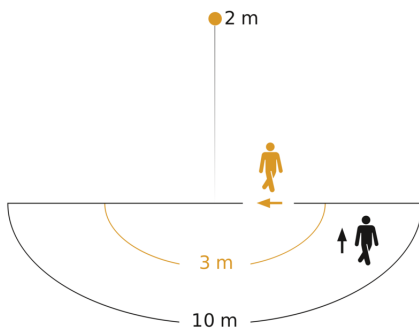

Technische gegevens

Afmetingen (L x B x H)	240 x 190 x 410 mm	Slavemodus instelbaar	Nee
Met lampjes	Nee	Onderkruipbescherming	Ja
Fabrieksgarantie	3 jaar	verkleining van de registratiehoek per segment mogelijk	Ja
Instellingen via	Potentiometers	Elektronische instelling	Nee
Met afstandsbediening	Nee	Mechanische instelling	Nee
Variant	wit	Reikwijdte radiaal	r = 3 m (14 m ²)
VPE1, EAN	4007841617912	Reikwijdte tangentiaal	r = 10 m (157 m ²)
Toepassing, plaats	Buiten	Schemerschakelaar	Ja
Toepassing, ruimte	Buiten, entree, rondom het huis, terras / balkon, tuin & oprit	Afdek materiaal	stickers
Montageplaats	wand	Type lichtbron	lamp voor universeel gebruik
Slagvastheid	IK03	Sokkel	E27
Bescherming	IP44	Soft-lightstartfunctie	Nee
Beschermingsklasse	II	Schemerinstelling	2 – 2000 lx
Omgevingstemperatuur	van -20 tot 40 °C	Tijdinstelling	8 s – 35 Min.
Materiaal van de behuizing	kunststof	basislichtfunctie	Nee
Materiaal van de afdekking	Kunststof transparant	Koppeling	Nee
Stroomtoevoer	230 – 240 V / 50 Hz	Optimale montagehoogte	2 m

Sensor buitenlamp

L 15 S

wit
EAN 4007841 617912
art.nr. 617912

Technische gegevens

Vermogen	60 W
Eigen verbruik	0,55 W
Montagehoogte max.	3,00 m

Registratiehoek	180 °
Product categorie	Sensor buitenlamp

Registratiebereik

Mogelijke montagehoogte: 1,80 m - 3,00 m
Oranje: radiaal
Zwart: tangentiaal

Maten

aansluitschema