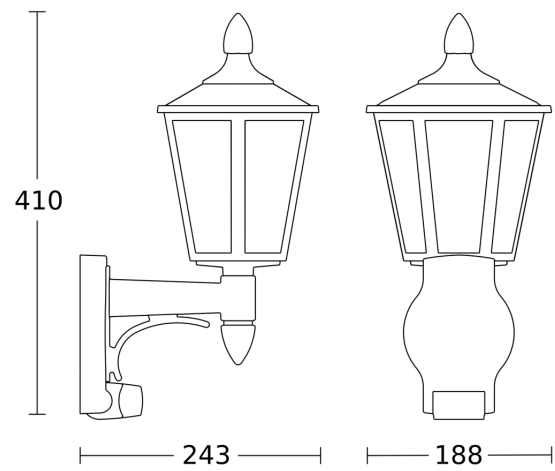

Sensor buitenlamp

L 15 S

wit
EAN 4007841 617912
art.nr. 617912

Funcatiebeschrijving

De goede oude tijd. Klassieke sensorbuitenlamp L 15 S, ideaal voor huizenfronten en entrees, 180° registratiehoek, reikwijdte tot 10 m, tijd- en inschakelniveau instelbaar, sensor verticaal 90° draaibaar voor een exacte aanpassing aan het registratiegebied.

Technische gegevens

Afmetingen (L x B x H)	240 x 190 x 410 mm	Slavemodus instelbaar	Nee
Met lampjes	Nee	Onderkruipbescherming	Ja
Fabrieksgarantie	3 jaar	verkleining van de registratiehoek per segment mogelijk	Ja
Instellingen via	Potentiometers	Elektronische instelling	Nee
Met afstandsbediening	Nee	Mechanische instelling	Nee
Variant	wit	Reikwijdte radiaal	r = 3 m (14 m ²)
VPE1, EAN	4007841617912	Reikwijdte tangentiaal	r = 10 m (157 m ²)
Toepassing, plaats	Buiten	Schemerschakelaar	Ja
Toepassing, ruimte	Buiten, entree, rondom het huis, terras / balkon, tuin & oprit	Afdek materiaal	stickers
Montageplaats	wand	Type lichtbron	lamp voor universeel gebruik
Slagvastheid	IK03	Sokkel	E27
Bescherming	IP44	Soft-lightstartfunctie	Nee
Beschermingsklasse	II	Schemerinstelling	2 – 2000 lx
Omgevingstemperatuur	van -20 tot 40 °C	Tijdinstelling	8 s – 35 Min.
Materiaal van de behuizing	kunststof	basislichtfunctie	Nee
Materiaal van de afdekking	Kunststof transparant	Koppeling	Nee
Stroomtoevoer	230 – 240 V / 50 Hz	Optimale montagehoogte	2 m

Sensor buitenlamp

L 15 S

wit
EAN 4007841 617912
art.nr. 617912

Technische gegevens

Vermogen	60 W
Eigen verbruik	0,55 W
Montagehoogte max.	3,00 m

Registratiehoek	180 °
Product categorie	Sensor buitenlamp

Registratiebereik

Mogelijke montagehoogte: 1,80 m - 3,00 m
Oranje: radiaal
Zwart: tangentiaal

Maten

aansluitschema